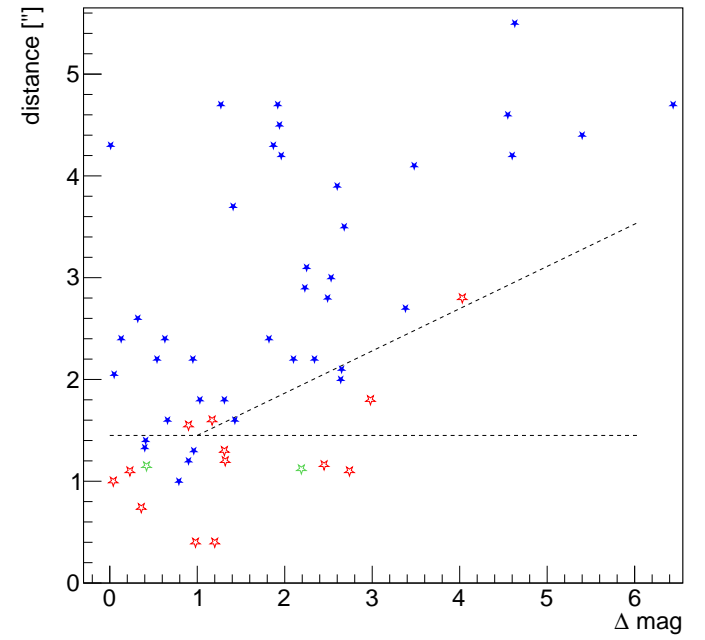

Zeiss AS110/1650

Zeiss AS80/1200