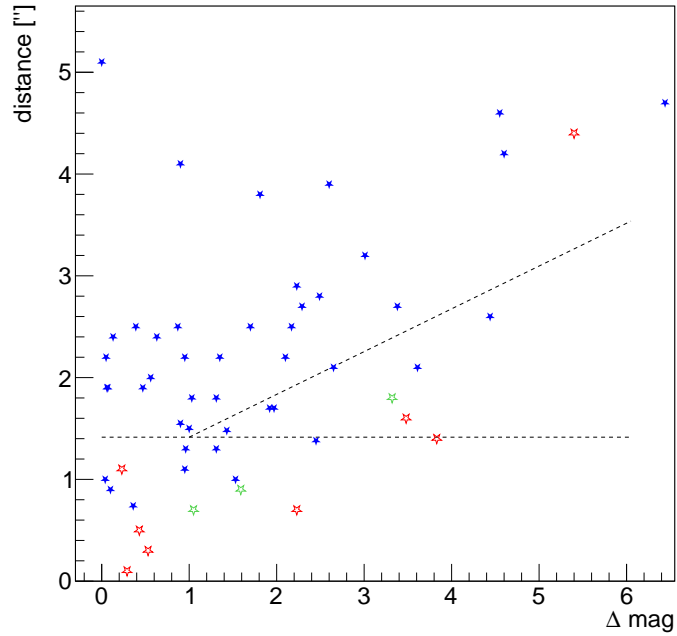

Zeiss E50/540

ATC 82/1670