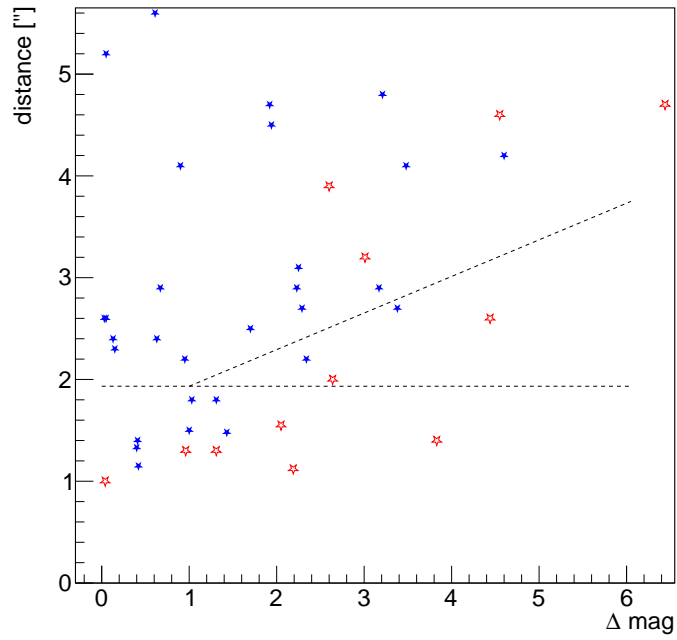

ATC 82/1670

FOA60 + FOA60Q