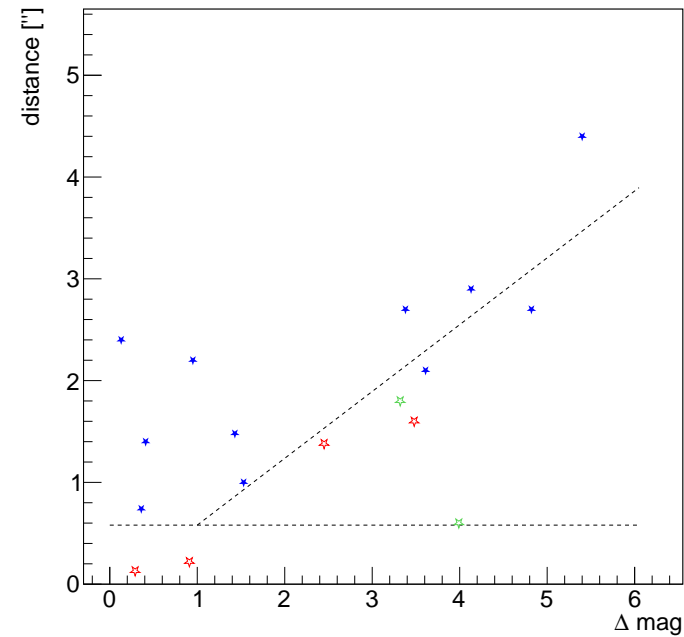

Newton OO 250/1600